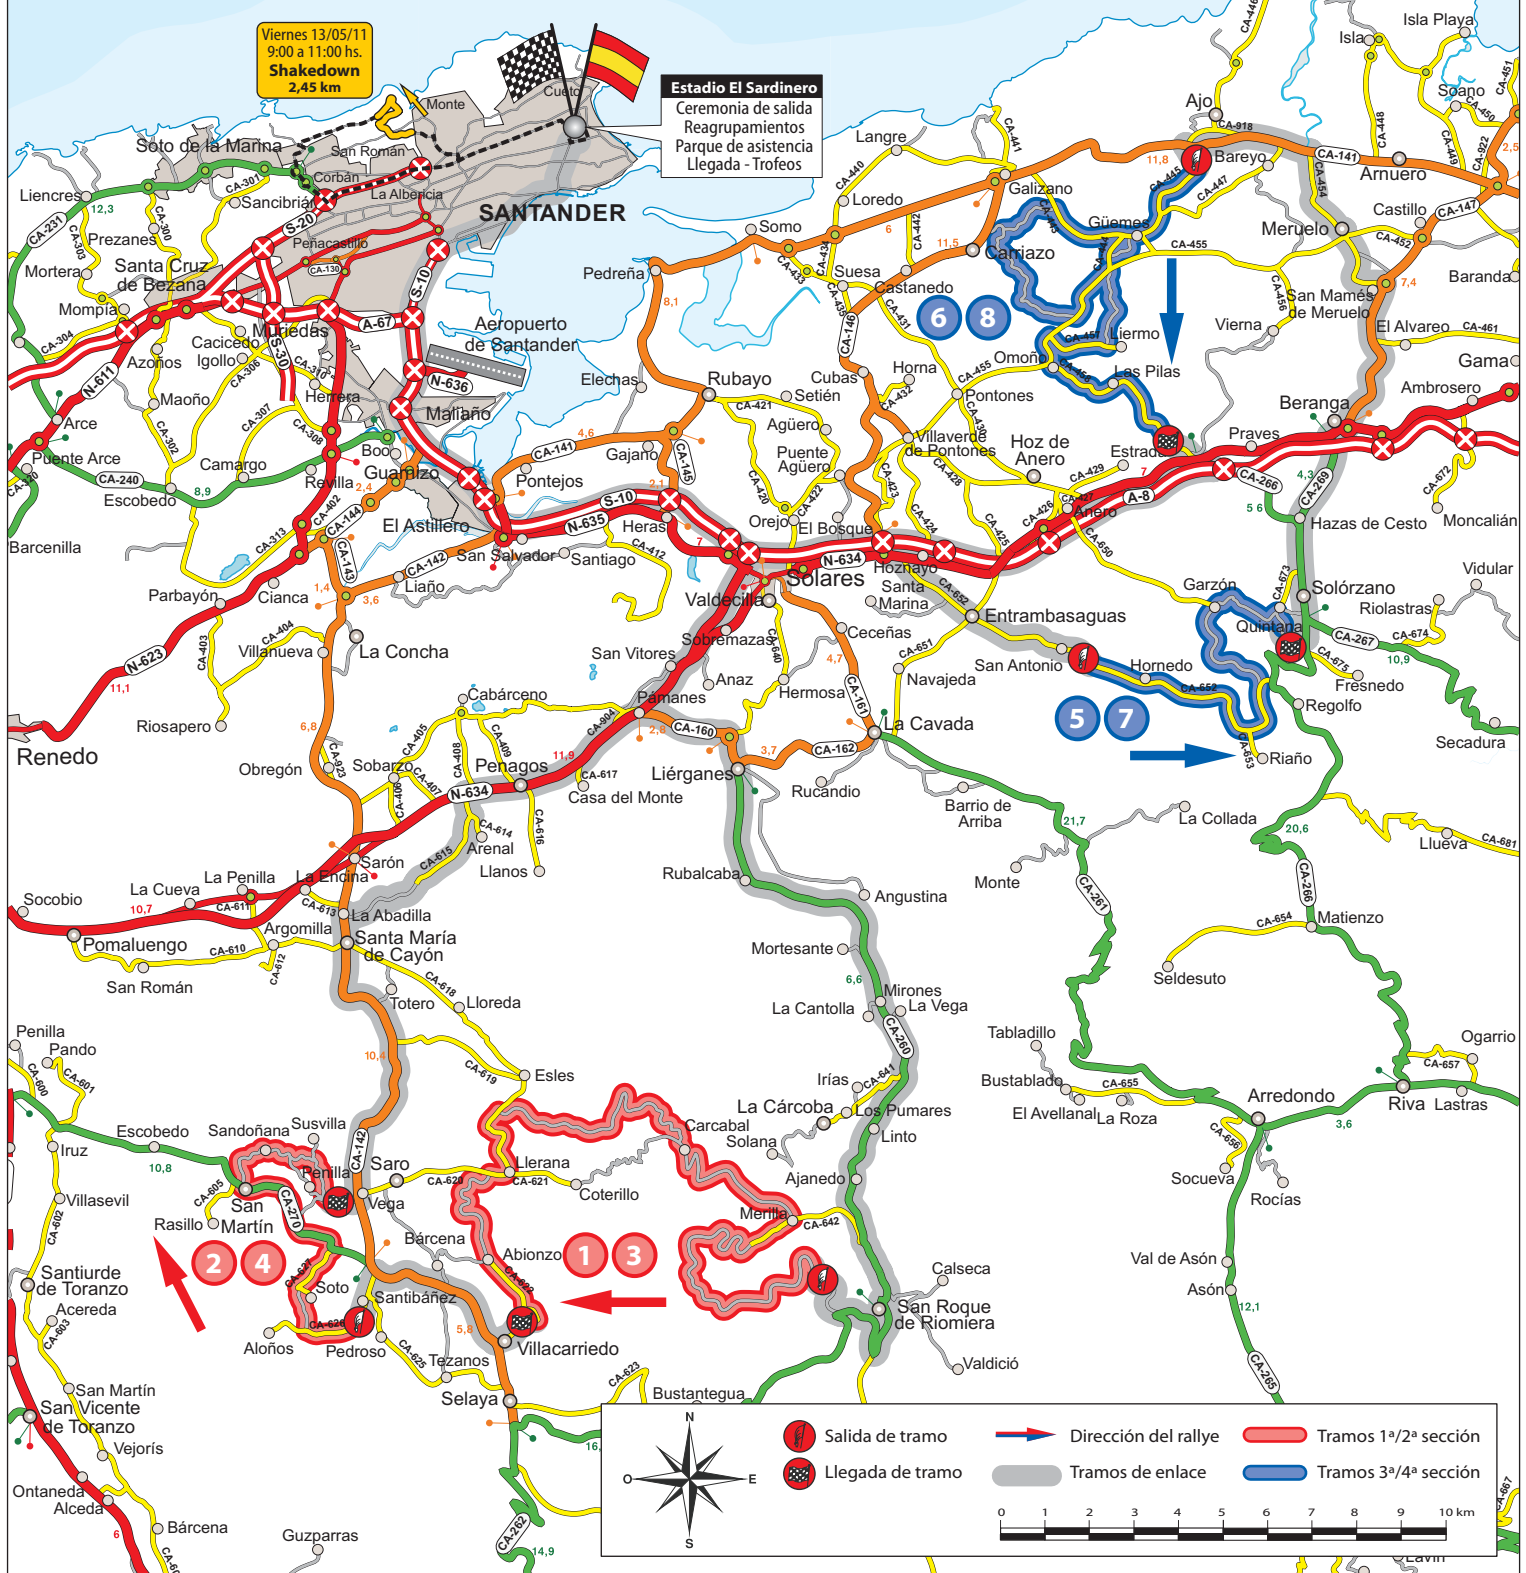

**Viernes 13/05/11**  
9:00 a 11:00 hs.  
**Shakedown**  
2,45 km

**Estadio El Sardinero**  
Ceremonia de salida  
Reagrupamientos  
Parque de asistencia  
Llegada - Trofeos

Tramo	Nombre	Longitud	Hora
<b>1ª Sección</b>	Salida 1ª sección (P.A.)		7:30
	<b>Tc. 1 San Roque-Villacarriedo</b>	<b>28,05 km</b>	<b>8:38</b>
	<b>Tc. 2 Santibañez-Vega</b>	<b>11,32 km</b>	<b>9:21</b>
	Reagrupamiento (15')		10:31

Tramo	Nombre	Longitud	Hora
<b>2ª Sección</b>	Salida 2ª sección		10:46
	P.A. "A" (20')		10:46
	<b>Tc. 3 San Roque-Villacarriedo</b>	<b>28,05 km</b>	<b>12:14</b>
	<b>Tc. 4 Santibañez-Vega</b>	<b>11,32 km</b>	<b>12:57</b>
Reagrupamiento (60')		14:07	

Tramo	Nombre	Longitud	Hora
<b>3ª Sección</b>	Salida 3ª sección		15:07
	P.A. "B" (40')		15:07
	<b>Tc. 5 San Antonio-Solorzano</b>	<b>14,88 km</b>	<b>16:30</b>
	<b>Tc. 6 Ajo-Las Pilas</b>	<b>22,19 km</b>	<b>17:11</b>
Reagrupamiento (15')		18:16	

Tramo	Nombre	Longitud	Hora
<b>4ª Sección</b>	Salida 4ª sección		18:31
	P.A. "C" (20')		18:31
	<b>Tc. 7 San Antonio-Solorzano</b>	<b>14,88 km</b>	<b>19:34</b>
	<b>Tc. 8 Ajo-Las Pilas</b>	<b>22,19 km</b>	<b>20:15</b>
P.A. "D" (10')		21:20	
Fin de rallye		21:30	