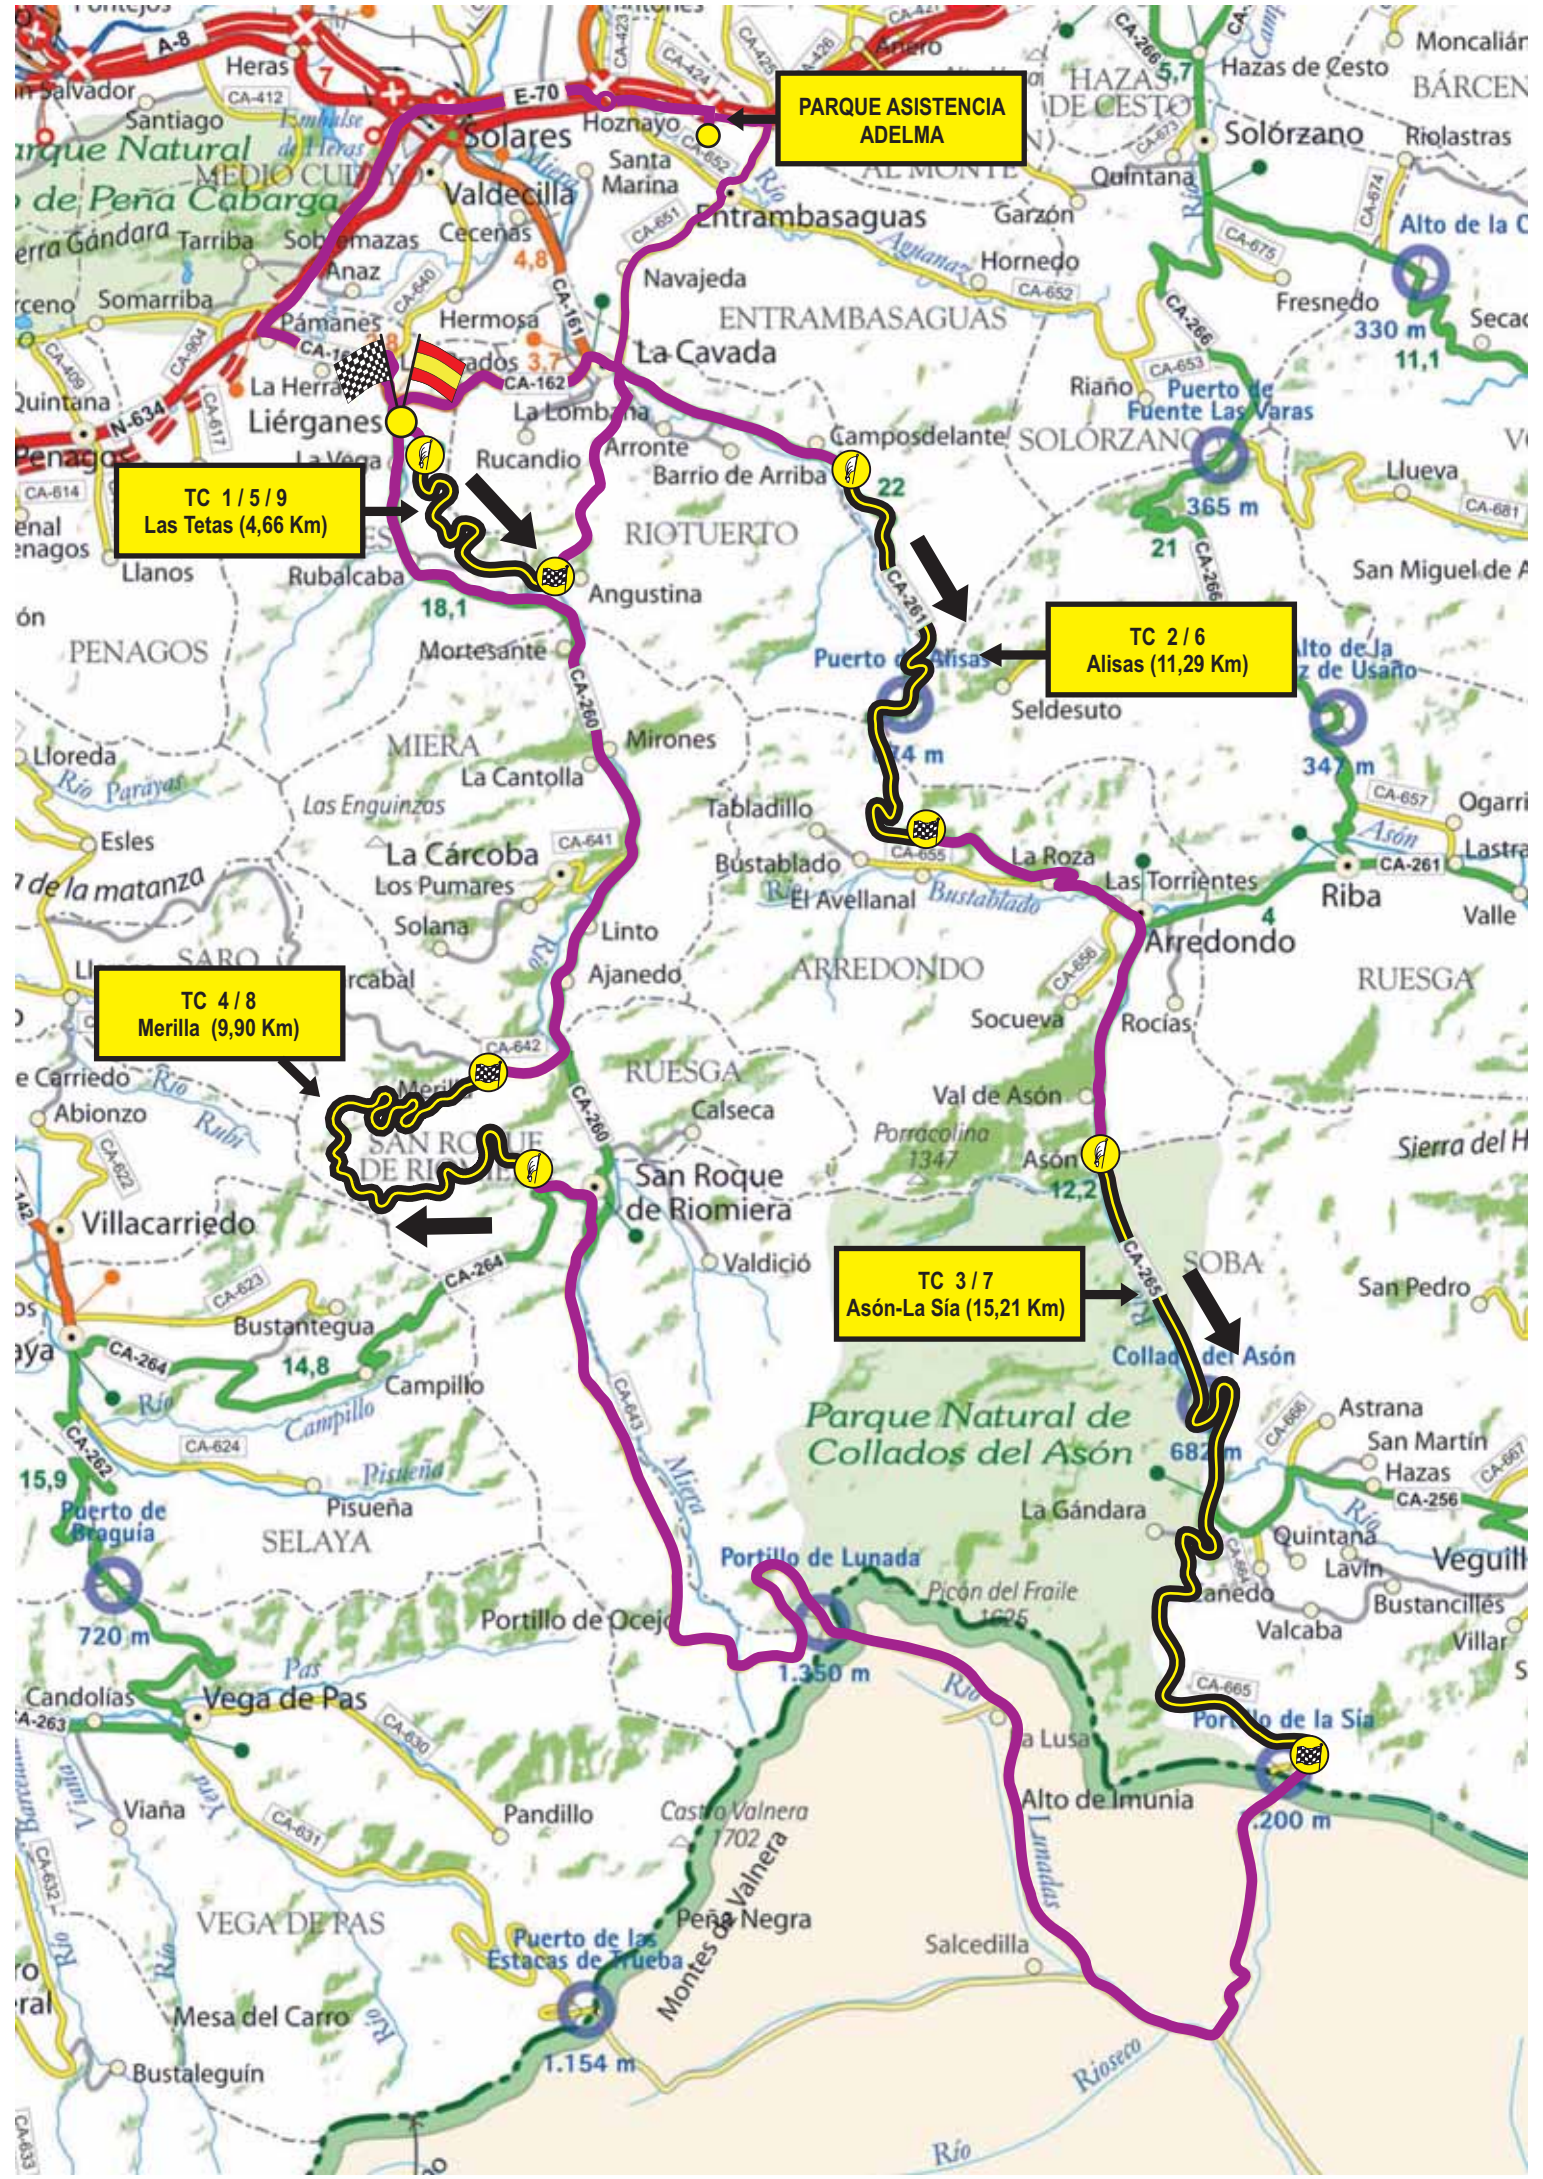

ITINERARIO-HORARIO

St	CH TC	Descripción	Distancia TC	Distancia Enlace	Distancia Total	Tiempo	Km/h	Hora 1º

1ª ETAPA - Viernes 23 de Abril de 2010

1ª Sección	1	CH 0 CH 1	SALIDA 1ª ETAPA LIÉRGANES		0,30	0,30	00:08	2,25	22:00 22:08
	2	TC 1 CH 2	LAS TETAS FIN 1ª ETAPA	4,66	9,27	13,93	00:40	20,90	22:11 22:51

2ª ETAPA - 1ª SECCIÓN Sábado 24 de Abril de 2010

1ª Sección	1	CH 0 CH 1	SALIDA 2ª ETAPA-1ª SECCIÓN RIOTUERTO		7,59	7,59	00:25	18,22	09:30 09:55
	2	TC 2 CH 2	ALISAS ASÓN	11,29	10,35	21,64	00:30	43,28	09:58 10:28
	3	TC 3 CH 3	ASÓN-LA SIA SAN ROQUE	15,21	35,39	50,60	01:25	35,72	10:31 11:56
	4	TC 4 CH 4	MERILLA LIÉRGANES	9,90	16,00	27,90	00:41	40,83	11:59 12:40
	5	TC 5 CH 5	LAS TETAS FIN 2ª ETAPA-1ª SECCIÓN	4,66	9,27	13,93	00:40	20,90	12:43 13:23

REAGRUPAMIENTO LIÉRGANES

01:37

2ª ETAPA - 2ª SECCIÓN Sábado 24 de Abril de 2010

2ª Sección	1	CH 0 CH 1	SALIDA 2ª ETAPA-2ª SECCIÓN ASISTENCIA ADELMA		11,83	11,83	00:20	35,49	15:00 15:20
	2	CH 2 CH 3	SALIDA ASISTENCIA RIOTUERTO		9,84	9,84	00:15	39,36	15:50 16:05
	3	TC 6 CH 4	ALISAS ASÓN	11,29	10,35	21,64	00:30	43,28	16:08 16:38
	4	TC 7 CH 5	ASÓN-LA SIA SAN ROQUE	15,21	35,39	50,60	01:25	35,72	16:41 18:06
	5	TC 8 CH 6	MERILLA LIÉRGANES	9,90	16,00	25,90	00:41	37,90	18:09 18:50
	6	TC 9 CH 7	LAS TETAS FIN RALLYE LIÉRGANES	4,66	9,27	13,93	00:40	20,90	18:53 19:33

TOTALES RALLYE

86,78

180,85

267,63

10:54

PARQUE ASISTENCIA ADELMA

TC 1/5/9
Las Tetas (4,66 Km)

TC 2/6
Alisas (11,29 Km)

TC 4/8
Merilla (9,90 Km)

TC 3/7
Asón-La Sia (15,21 Km)