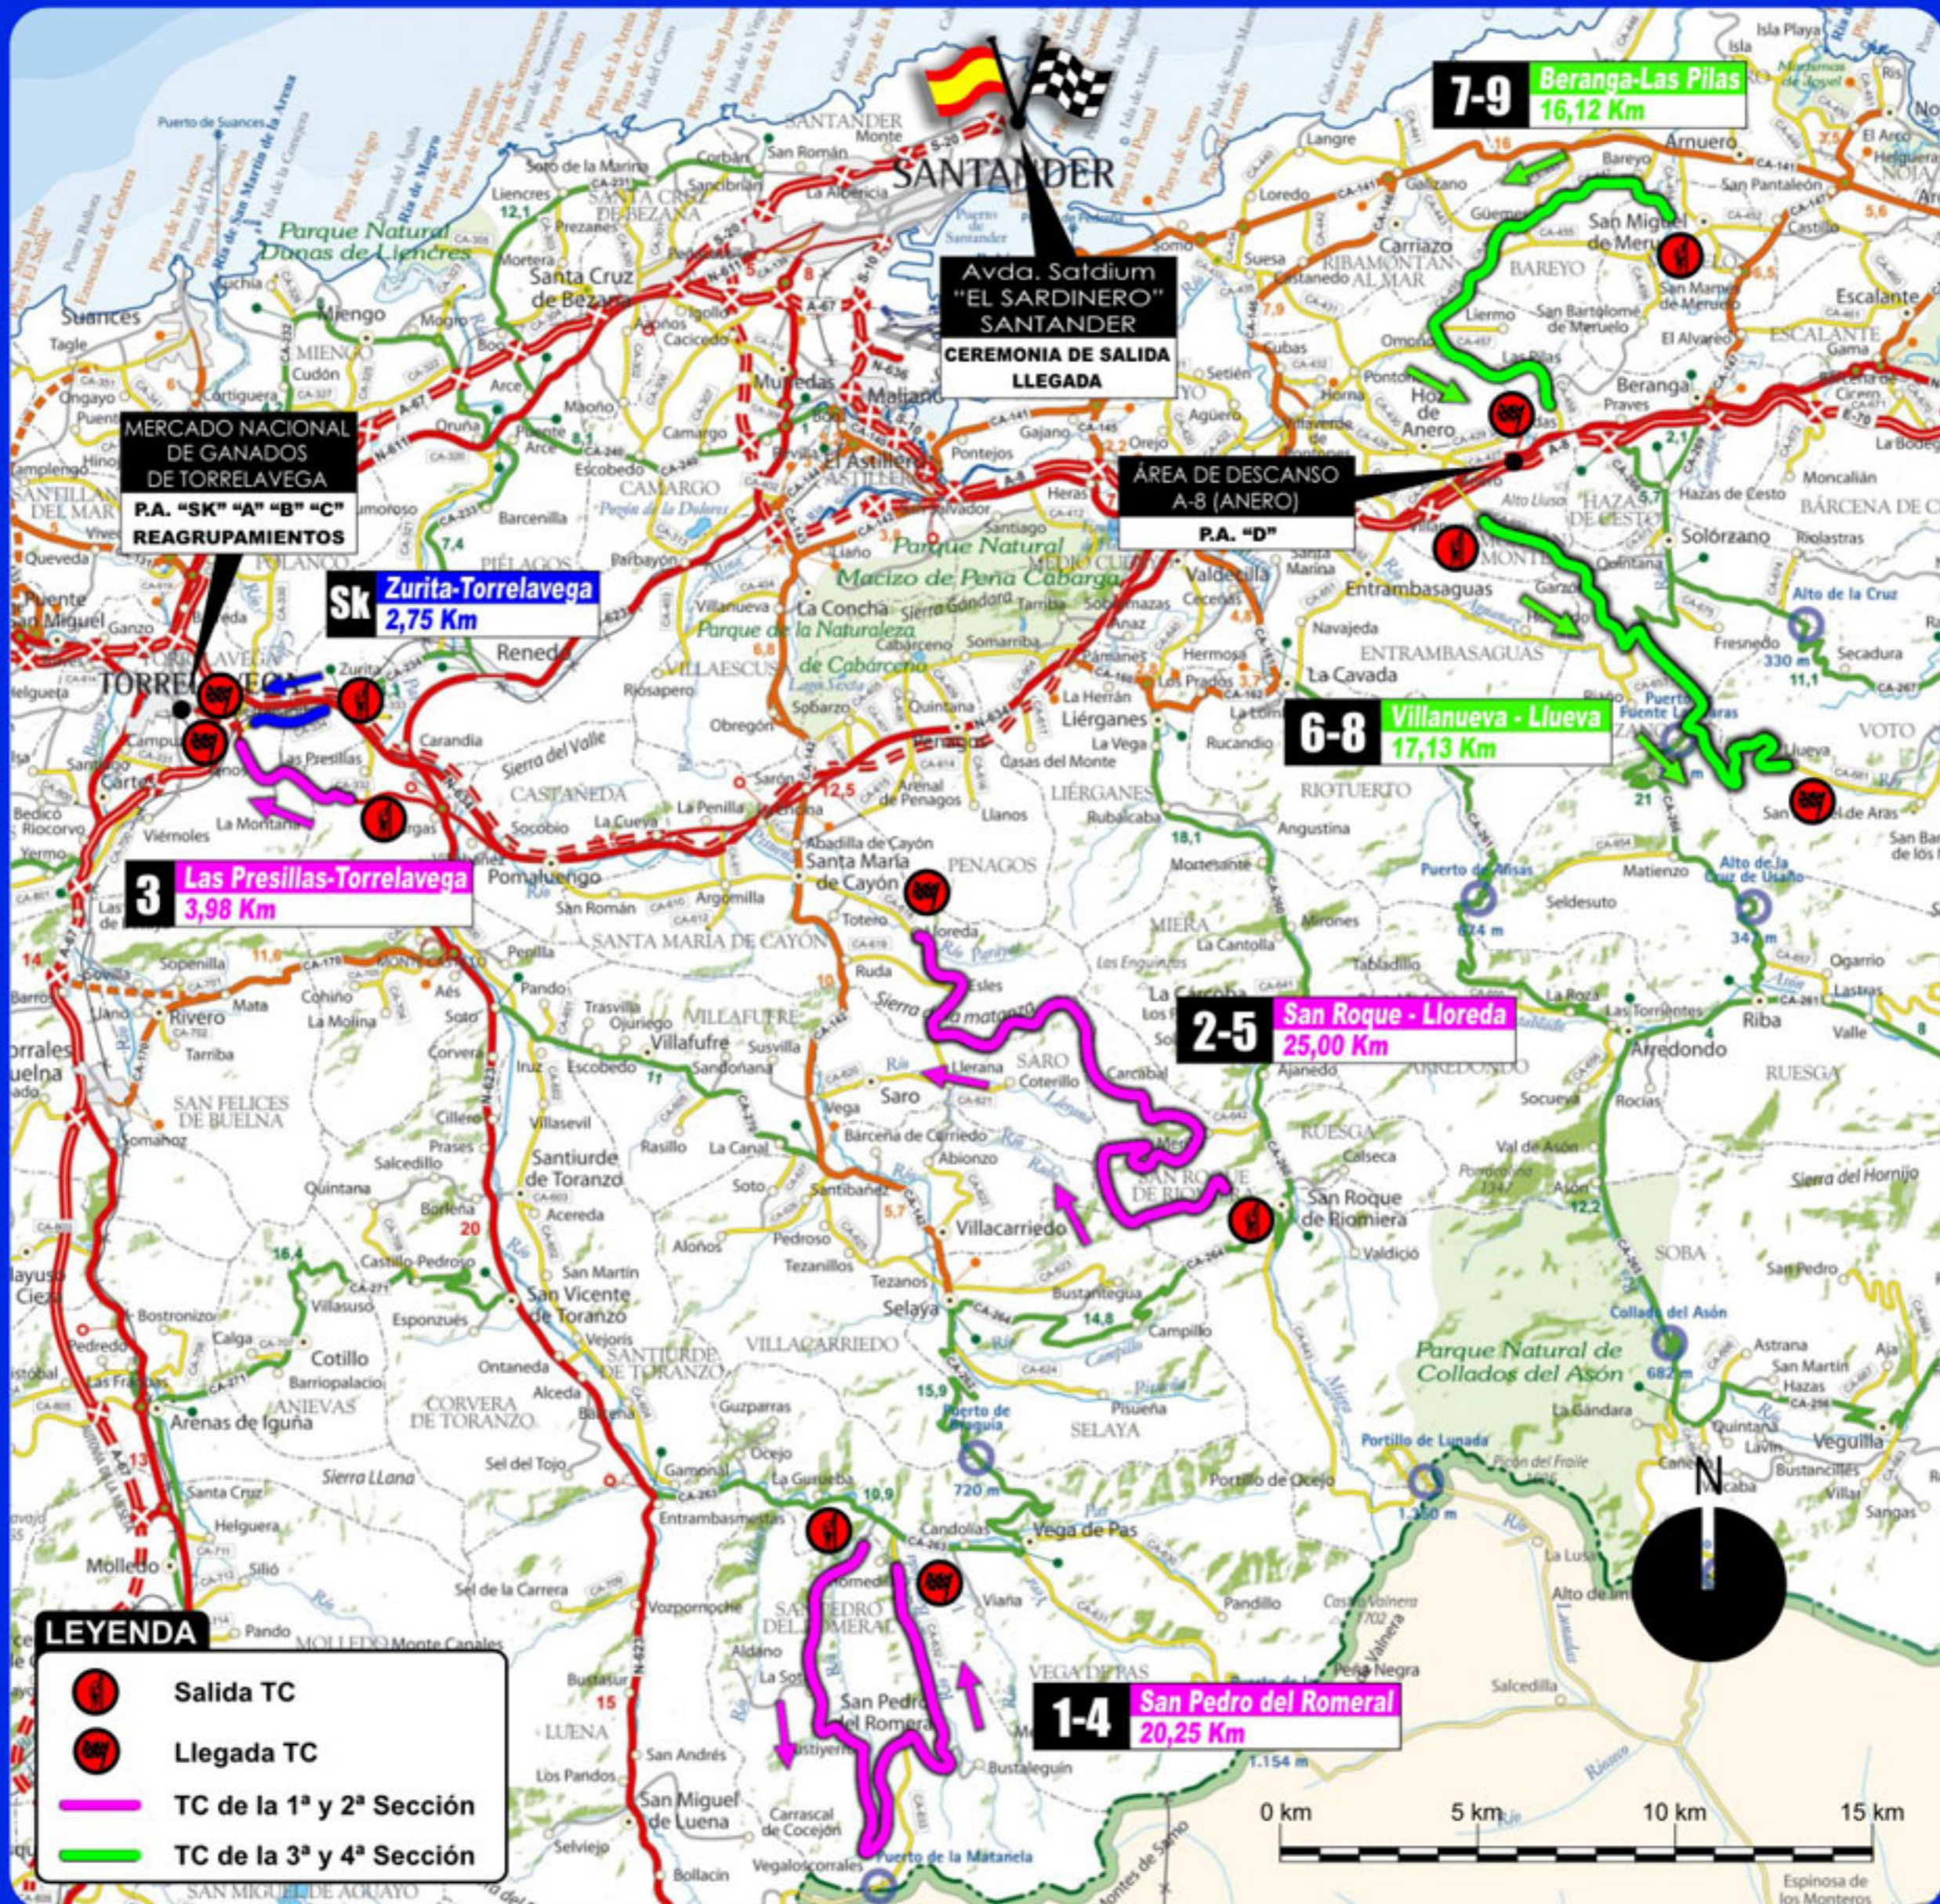

Real Federación Española
de Automovilismo

Campeonato de España
30^o rallye Cantabria
Infinita
Mayo 2008

1ª sección	DESCRIPCIÓN	Km TC	Hora
	Salida Parque Asistencia		7:30
	TC 1 SAN PEDRO DEL ROMERAL	20,25 Km	8:19
	TC 2 SAN ROQUE - LLOREDA	25,00 Km	9:18
	TC 3 LAS PRESILLAS - TORRELAVEGA	3,98 Km	10:07
	Reagrupamiento Torrelavega (10')		10:18

2ª sección	DESCRIPCIÓN	Km TC	Hora
	Parque Asistencia "A" Torrelavega (20')		10:28
	TC 4 SAN PEDRO DEL ROMERAL	20,25 Km	11:38
	TC 5 SAN ROQUE - LLOREDA	25,00 Km	12:37
	Reagrupamiento Torrelavega (58')		13:29

3ª sección	DESCRIPCIÓN	Km TC	Hora
	Parque Asistencia "B" Torrelavega (40')		14:27
	TC 6 VILLANUEVA - LLUEVA	17,13 Km	16:00
	TC 7 BERANGA - LAS PILAS	16,12 Km	16:53
	Reagrupamiento Torrelavega (10')		17:58

4ª sección	DESCRIPCIÓN	Km TC	Hora
	Parque Asistencia "C" Torrelavega (20')		18:08
	TC 8 VILLANUEVA - LLUEVA	17,13 Km	19:21
	TC 9 BERANGA - LAS PILAS	16,12 Km	20:14
	Parque Asistencia "D" A.D. A-8 Anero (10')		20:35
	Fin de Rallye Santander		21:30