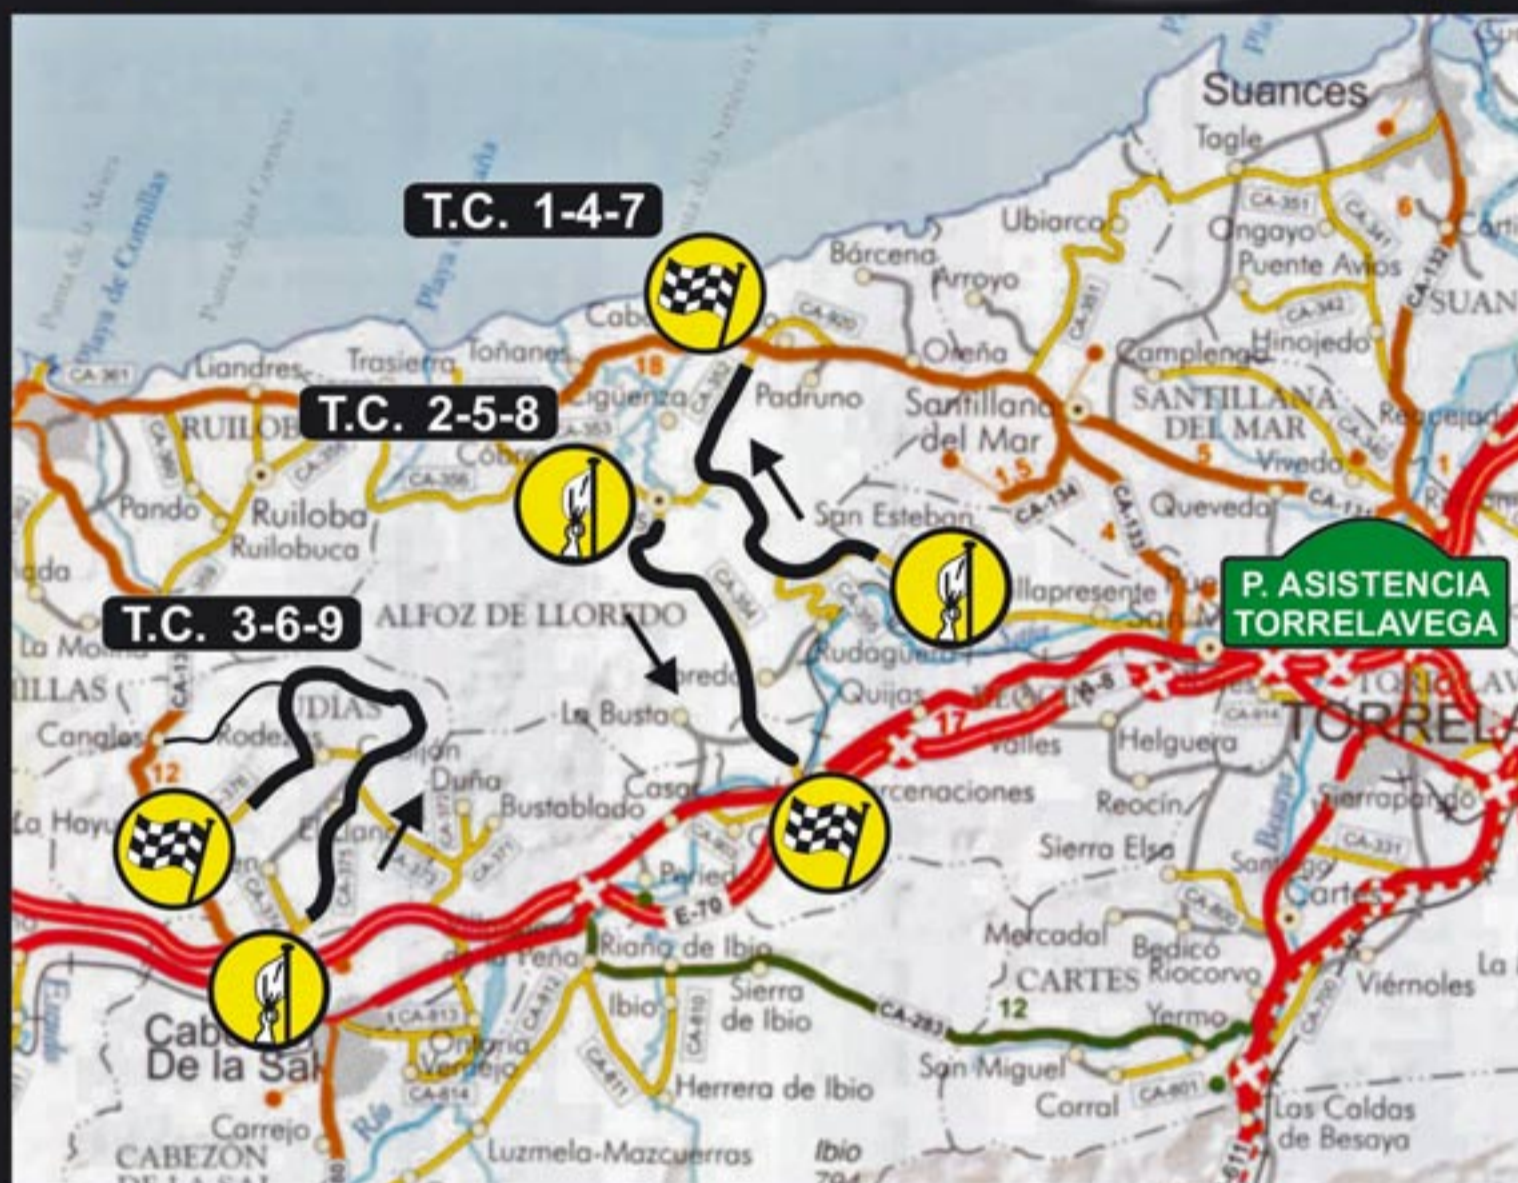

CAMPEONATO DE CANTABRIA
16 JULIO 2005

XXXV rallye TORRELAVEGA

DESCRIPCIÓN	Kms. TC	Hora 1º	Sección
Salida 1ª Sección		14 : 00'	1
Parque de Asistencia "A" (20')		14 : 03'	
TC 1 CERRAZO	6,2 Km.	14 : 40'	
TC 2 NOVALES	5,5 Km.	14 : 59'	
TC 3 EL LLANO	7,3 Km.	15 : 20'	
Torrelavega		16 : 00'	
Reagrupamiento 30'			
Parque de Asistencia "B" (20')		16 : 30'	

DESCRIPCIÓN	Kms. TC	Hora 1º	Sección
Salida 2ª Sección		16 : 50'	2
		17 : 04'	
TC 4 CERRAZO	6,2 Km.	17 : 07'	
TC 5 NOVALES	5,5 Km.	17 : 26'	
TC 6 EL LLANO	7,3 Km.	17 : 47'	
Torrelavega		18 : 27'	
Reagrupamiento 30'			
Parque de Asistencia "C" (20')		18 : 57'	

DESCRIPCIÓN	Kms. TC	Hora 1º	Sección
Salida 3ª Sección		19 : 17'	3
TC 7 CERRAZO	6,2 Km.	19 : 34'	
TC 8 NOVALES	5,5 Km.	19 : 53'	
TC 9 EL LLANO	7,3 Km.	20 : 14'	
Torrelavega		20 : 54'	
Reagrupamiento 30'			
Parque de Asistencia "D" (20')		21 : 24'	
Llegada Parque Cerrado FIN RALLYE		21 : 47'	